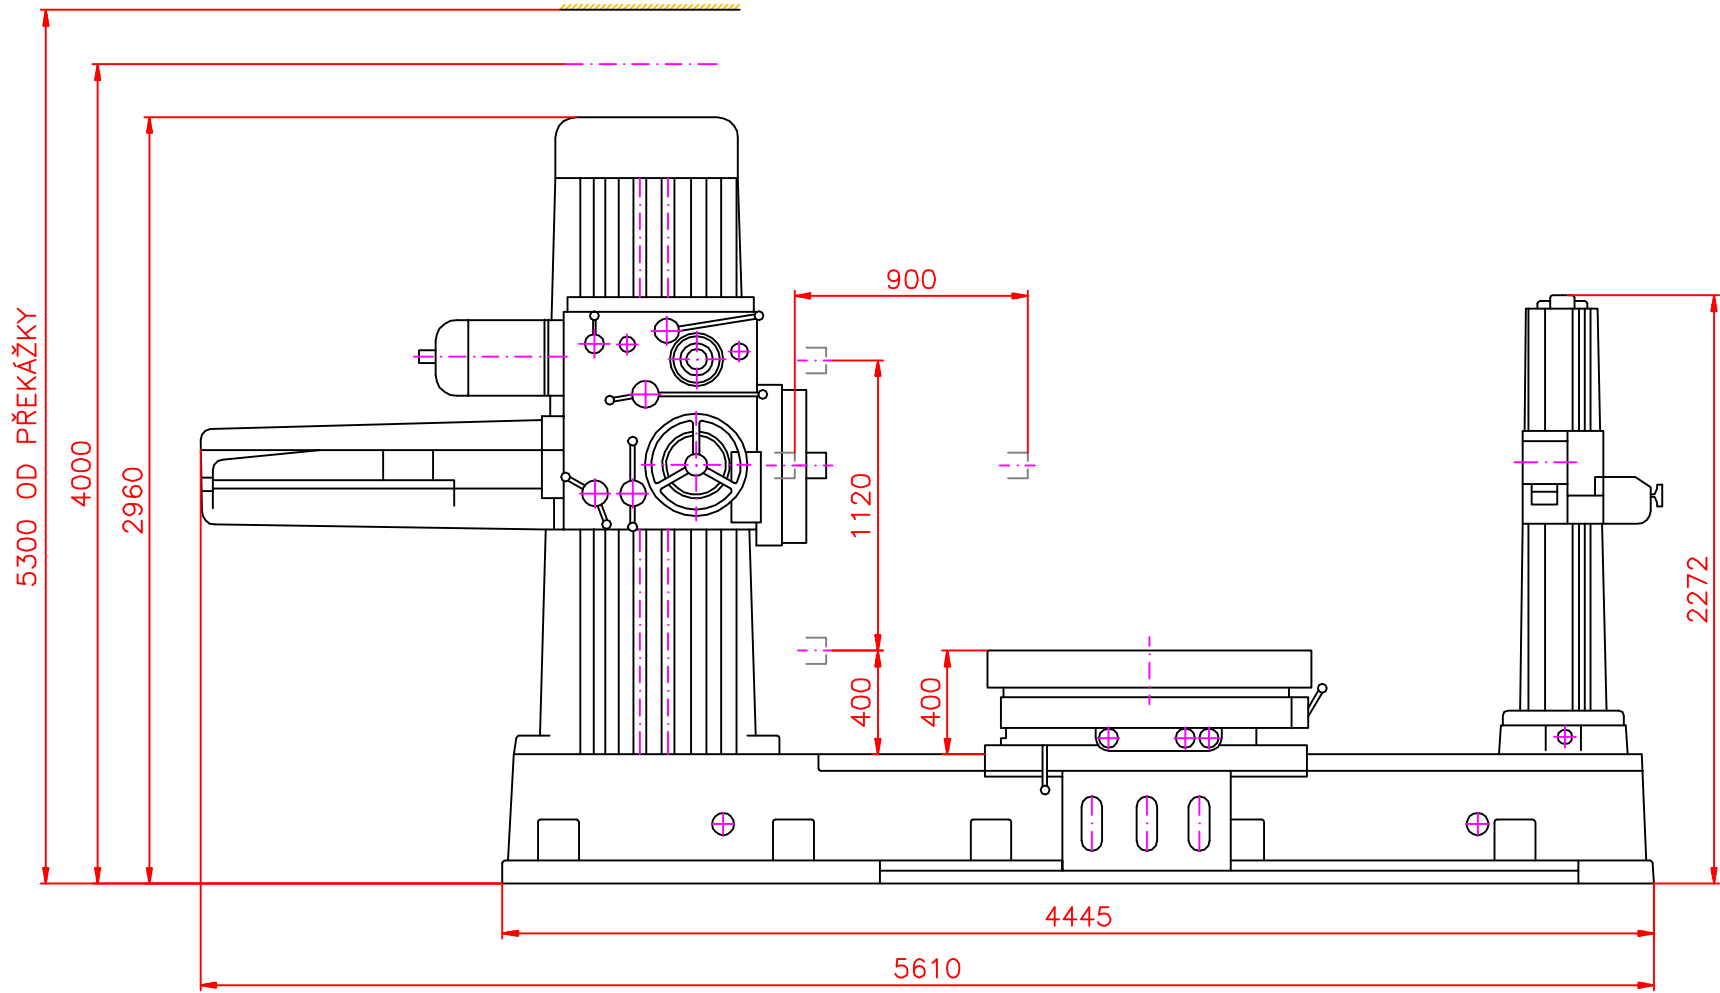

PLATÍ OD ZAKÁZKY č. 3.xxx

Retos <small>ZITAVSKÁ 913 VARNSDORF 407 47</small>	typ	H100(A)	kreslil	LITAVA PETR	datum	25.11.2005
	název	ROZMĚROVÝ NÁČRT			obrázek	C-3001c

PLATÍ OD ZAKÁZKY č. 3.xxx

Retos ŽITAVSKÁ 913 VARNSDORF 407 47	typ	H100(A)	kreslil	LITAVA PETR	datum	07.12.2005
	název	ROZMĚROVÝ NÁČRT			obrázek	C-3001d