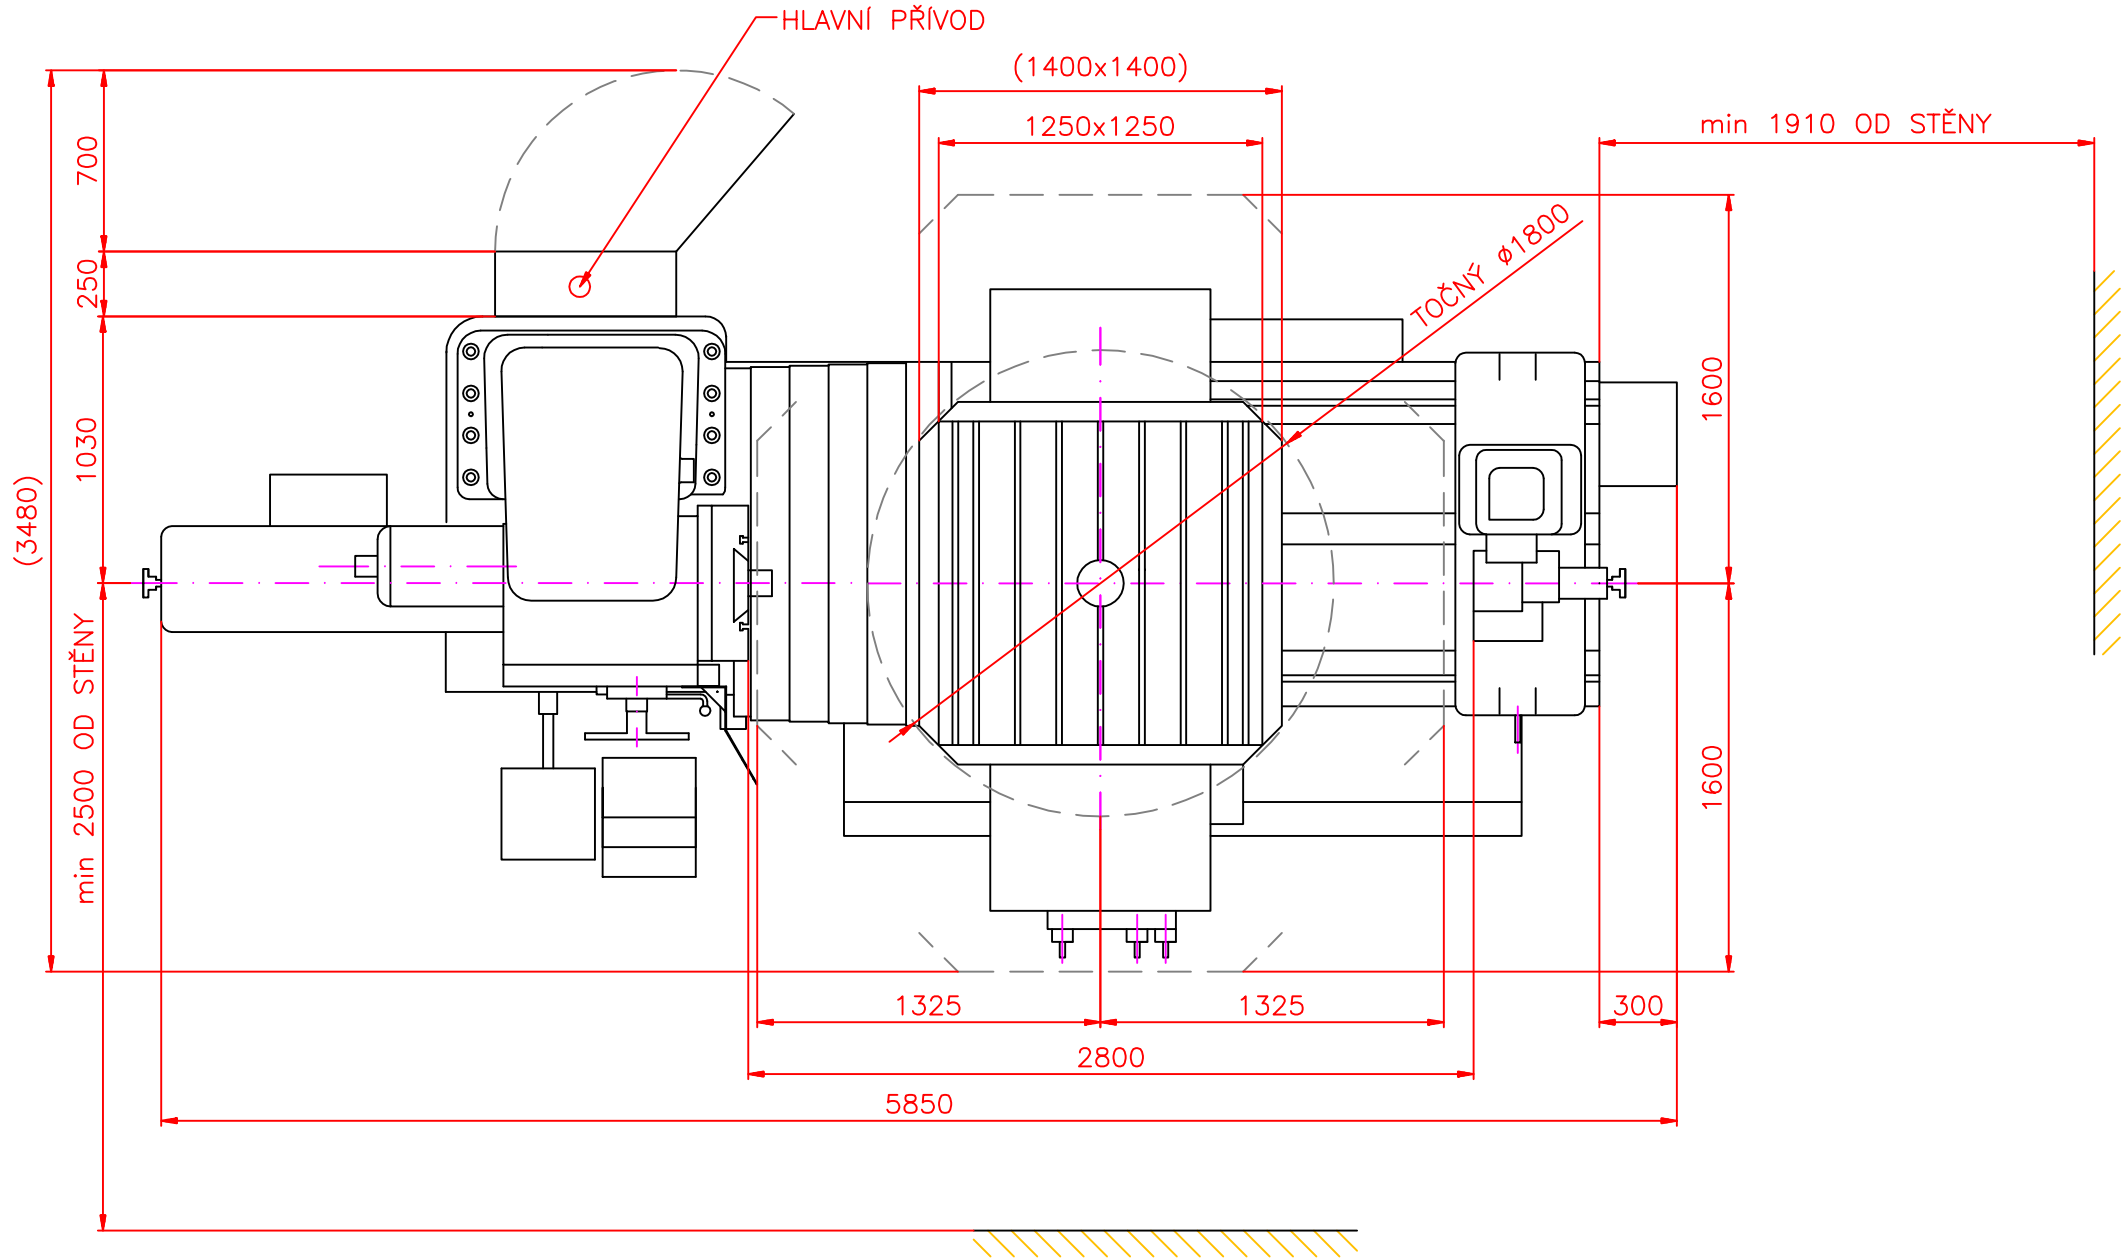

PLATÍ OD ZAKÁZKY č. 3.552

Retos ŽITAVSKÁ 913 VARNSDORF 407 47	typ	W100(A)	kreslil	LITAVA PETR	datum	04.01.2006
	název	ROZMĚROVÝ NÁČRT			obrázek	C-3001b

PLATÍ OD ZAKÁZKY č. 3.552

Retos ŽITAVSKÁ 913 VARNSDORF 407 47	typ	W100(A)	kresil	LITAVA PETR	datum	21.12.2005
	název	ROZMĚROVÝ NÁČRT			obrázek	C-3001e