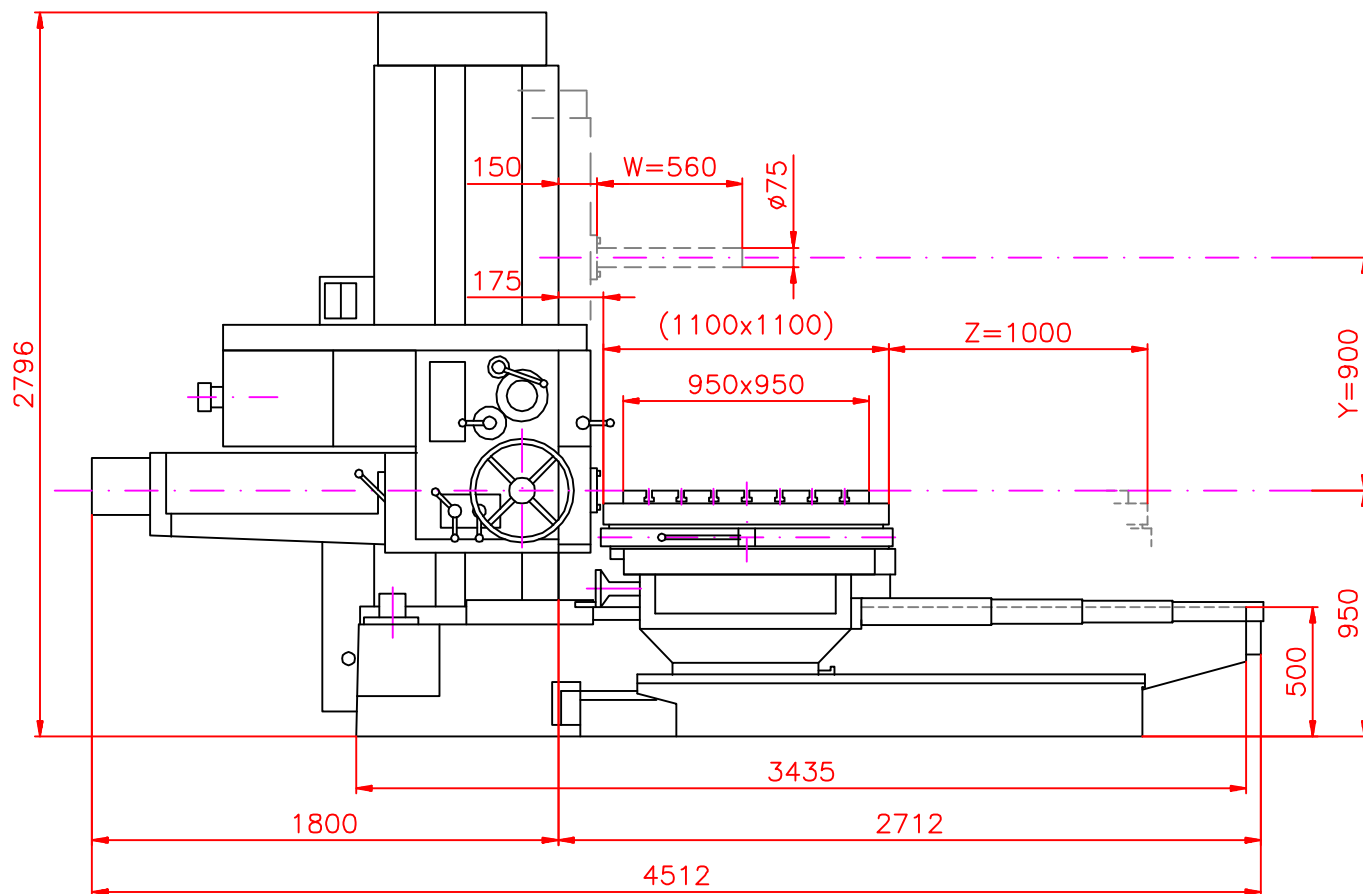

PLATÍ OD ZAKÁZKY č. 3.556 – STANDARD

Retos ŽITAVSKÁ 913 VARNSDORF 407 47	typ	W75 (S LUNETOU)	kreslil	LITAVA PETR	datum	23.1.2006
	název	ROZMĚROVÝ NÁČRT			obrázek	C-3601a

PLATÍ OD ZAKÁZKY č. 3.556 – STANDARD

Retos ŽITAVSKÁ 913 VARNSDORF 407 47	typ	W75 (S LUNETOU)	kreslil	LITAVA PETR	datum	23.1.2006
	název	ROZMĚROVÝ NÁČRT			obrázek	C-3601b

PLATÍ OD ZAKÁZKY č. 3.xxx – STANDARD

Retos ŽITAVSKÁ 913 VARNSDORF 407 47	typ	W75 (BEZ LUNETY)	kreslil	LITAVA PETR	datum	23.1.2006
	název	ROZMĚROVÝ NÁČRT			obrázek	C-3601c

PLATÍ OD ZAKÁZKY č. 3.XXX – STANDARD

Retos ŽITAVSKÁ 913 VARNSDORF 407 47	typ	W75 (BEZ LUNETY)	kreslil	LITAVA PETR	datum	23.1.2006
	název	ROZMĚROVÝ NÁČRT			obrázek	C-3601d