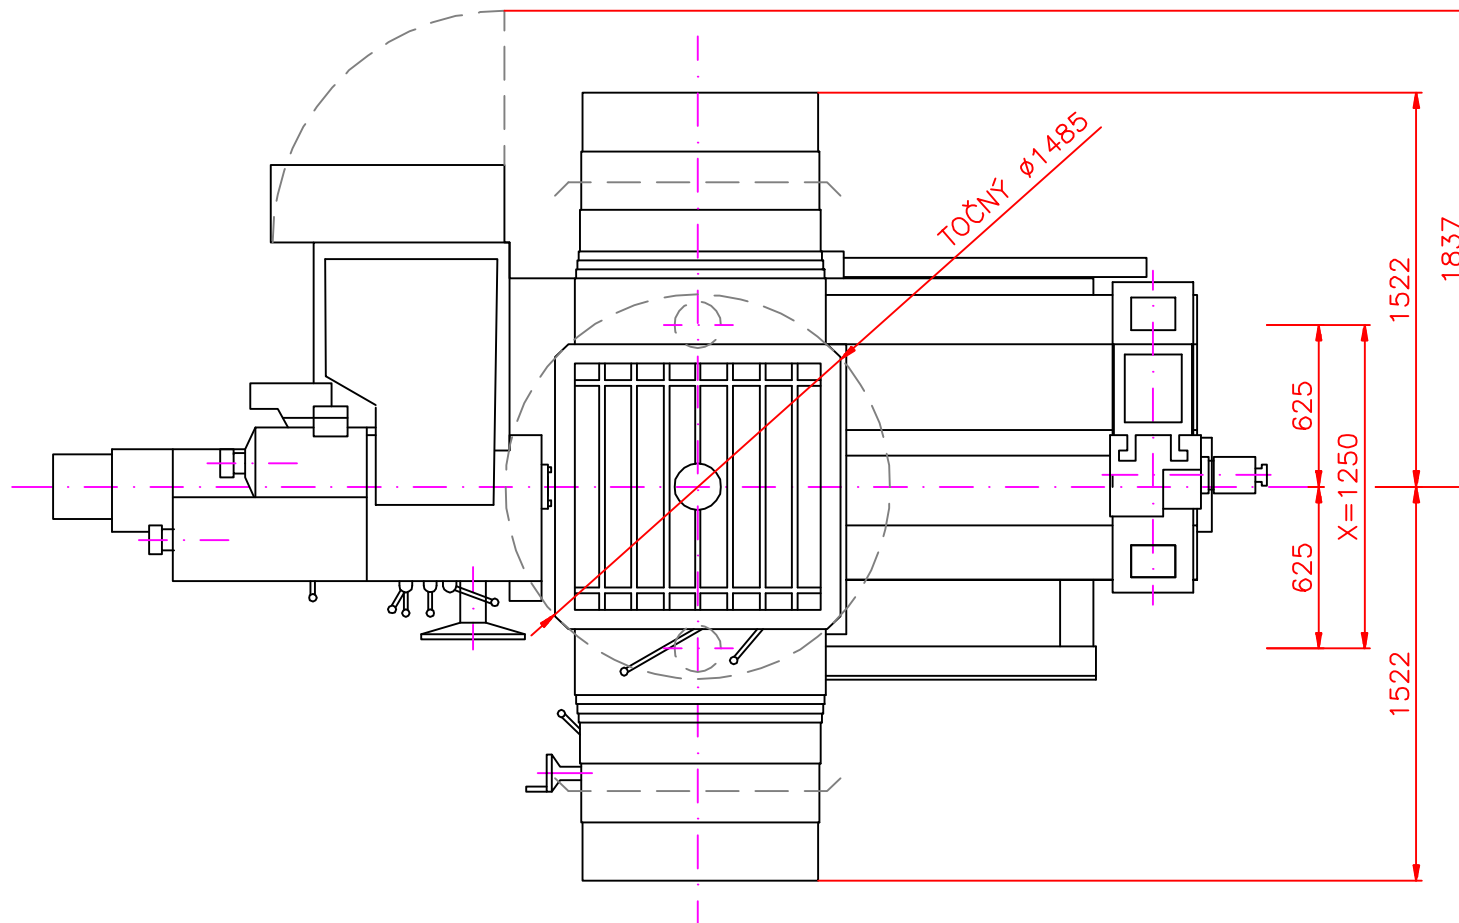

PLATÍ OD ZAKÁZKY č. 3.556 – STANDARD

Retos ŽITAVSKÁ 913 VARNSDORF 407 47	typ	W75 (S LUNETOU)	kreslil	LITAVA PETR	datum	23.1.2006
	název	ROZMĚROVÝ NÁČRT			obrázek	C-3601a

PLATÍ OD ZAKÁZKY č. 3.556 – STANDARD

Retos ŽITAVSKÁ 913 VARNSDORF 407 47	typ	W75 (S LUNETOU)	kreslil	LITAVA PETR	datum	23.1.2006
	název	ROZMĚROVÝ NÁČRT			obrázek	C-3601b

PLATÍ OD ZAKÁZKY č. 3.xxx – STANDARD

Retos ŽITAVSKÁ 913 VARNSDORF 407 47	typ	W75 (BEZ LUNETY)	kreslil	LITAVA PETR	datum	23.1.2006
	název	ROZMĚROVÝ NÁČRT			obrázek	C-3601c

PLATÍ OD ZAKÁZKY č. 3.XXX – STANDARD

Retos ŽITAVSKÁ 913 VARNSDORF 407 47	typ	W75 (BEZ LUNETY)	kreslil	LITAVA PETR	datum	23.1.2006
	název	ROZMĚROVÝ NÁČRT			obrázek	C-3601d