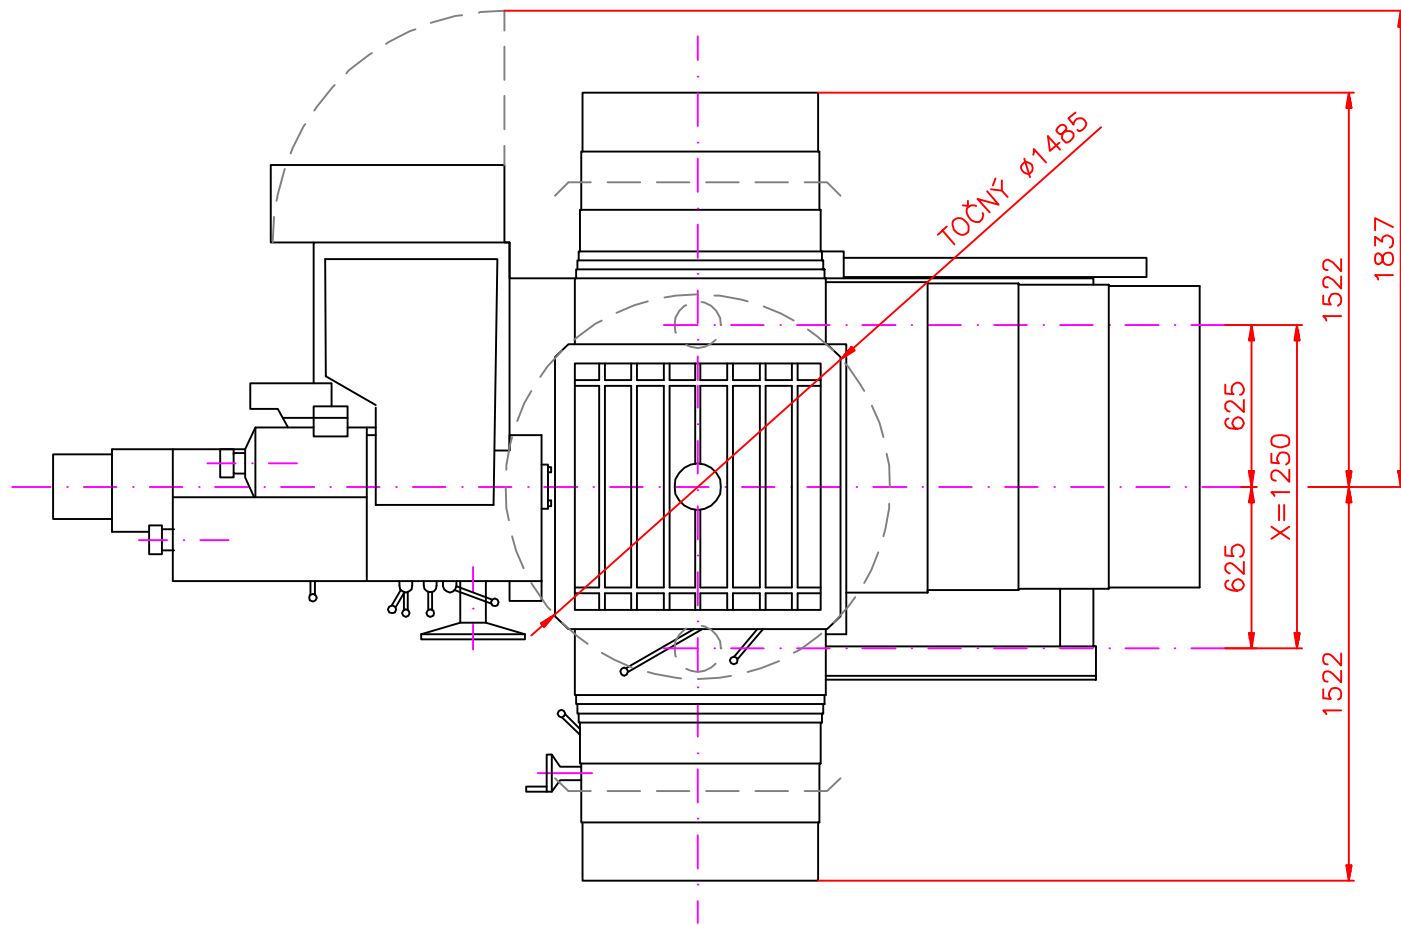

PLATÍ OD ZAKÁZKY č. 3.556 – STANDARD

Retos ŽITAVSKÁ 913 VARNSDORF 407 47	typ	W75 (S LUNETOU)	kreslil	LITAVA PETR	datum	23.1.2006
	název	ROZMĚROVÝ NÁČRT			obrázek	C-3601a

PLATÍ OD ZAKÁZKY č. 3.556 – STANDARD

Retos ŽITAVSKÁ 913 VARNSDORF 407 47	typ	W75 (S LUNETOU)	kreslil	LITAVA PETR	datum	23.1.2006
	název	ROZMĚROVÝ NÁČRT			obrázek	C-3601b

PLATÍ OD ZAKÁZKY č. 3.xxx – STANDARD

Retos ŽITAVSKÁ 913 VARNSDORF 407 47	typ	W75 (BEZ LUNETY)	kreslil	LITAVA PETR	datum	23.1.2006
	název	ROZMĚROVÝ NÁČRT			obrázek	C-3601c

PLATÍ OD ZAKÁZKY č. 3.XXX – STANDARD

Retos ŽITAVSKÁ 913 VARNSDORF 407 47	typ	W75 (BEZ LUNETY)	kreslil	LITAVA PETR	datum	23.1.2006
	název	ROZMĚROVÝ NÁČRT			obrázek	C-3601d