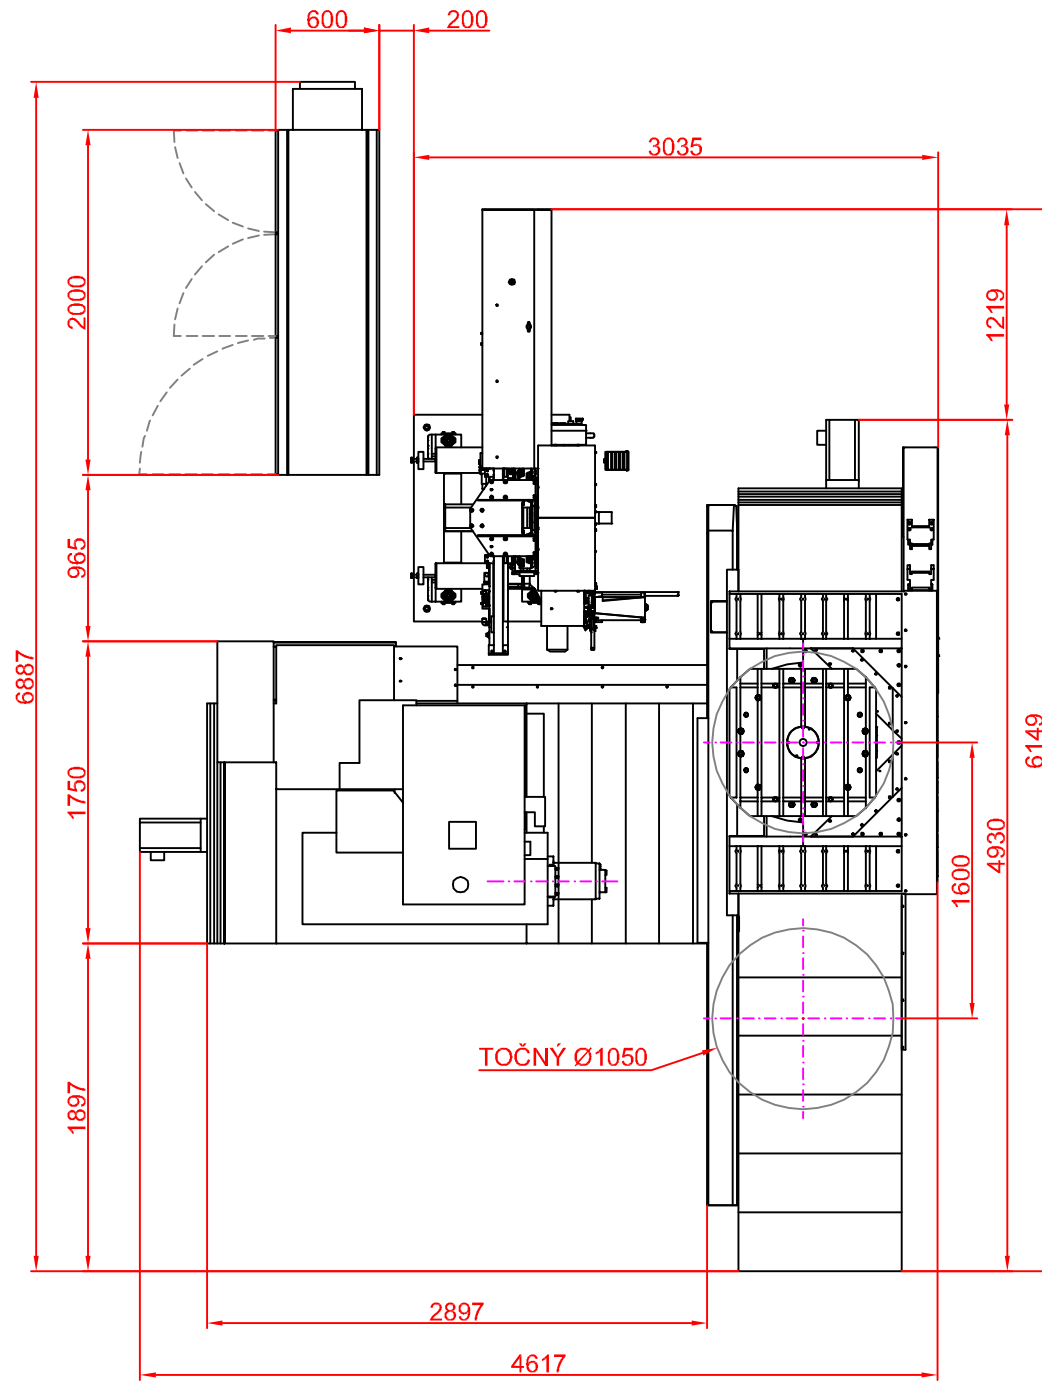

PLATÍ OD ZAKÁZKY č. 3.455

Retos ŽITAVSKÁ 913 VARNSDORF 407 47	typ	WFQ80NCA-CNC/50	kreslil	LITAVA PETR	datum	22.09.2005
	název	ROZMĚROVÝ NÁČRT			obrázek	C-6001a

Retos ŽITAVSKÁ 913 VARNSDORF 407 47	typ	WFQ80NCA-CNC/50	kreslil	LITAVA PETR	datum	22.09.2005
	název	ROZMĚROVÝ NÁČRT			obrázek	C-6001b