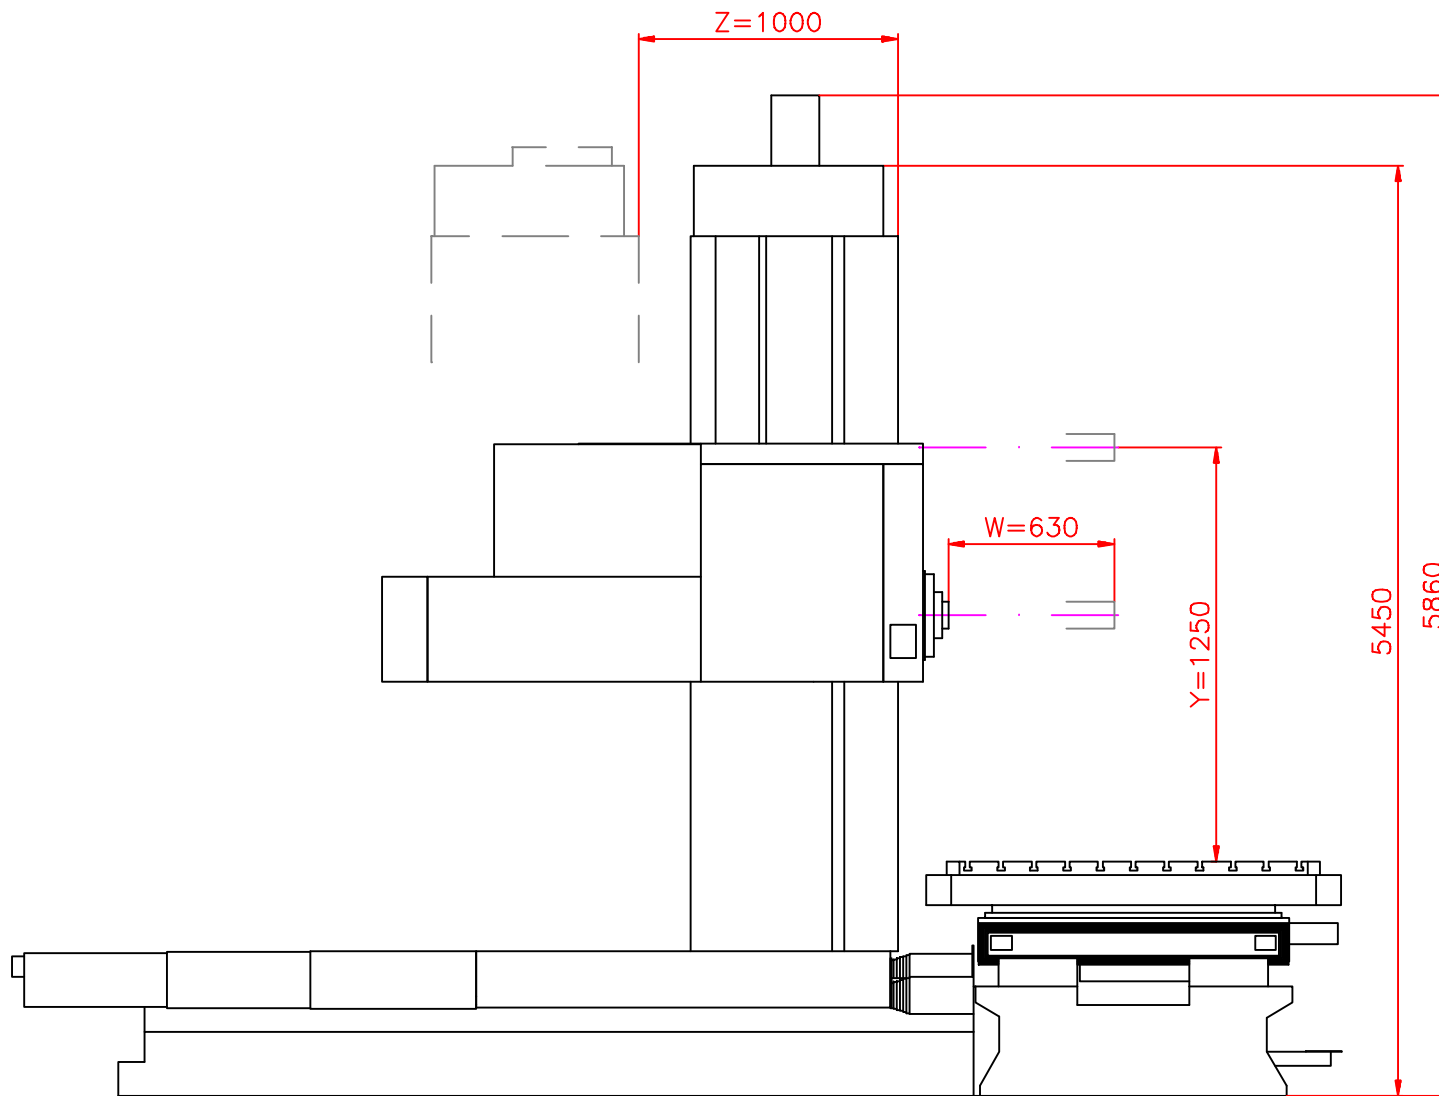

PLATÍ PRO VŠECHNA PROVEDENÍ

Retos ZITAVSKÁ 913 VARNSDORF 407 47	typ	WHN11-CNC	kreslil	MÜLLER JAN	datum	17.02.2006
	název	ROZMĚROVÝ NÁČRT			obrázek	C-7001g

PLATÍ OD ZAKÁZKY č. 3.xxx - STANDARD

PLATÍ OD ZAKÁZKY č. 3.xxx – STANDARD

Retos ZITAVSKÁ 913 VARNSDORF 407 47	typ	WHN11-CNC	kreslil	LITAVA PETR	datum	25.02.2001
	název	ROZMĚROVÝ NÁČRT			obrázek	C-7001e