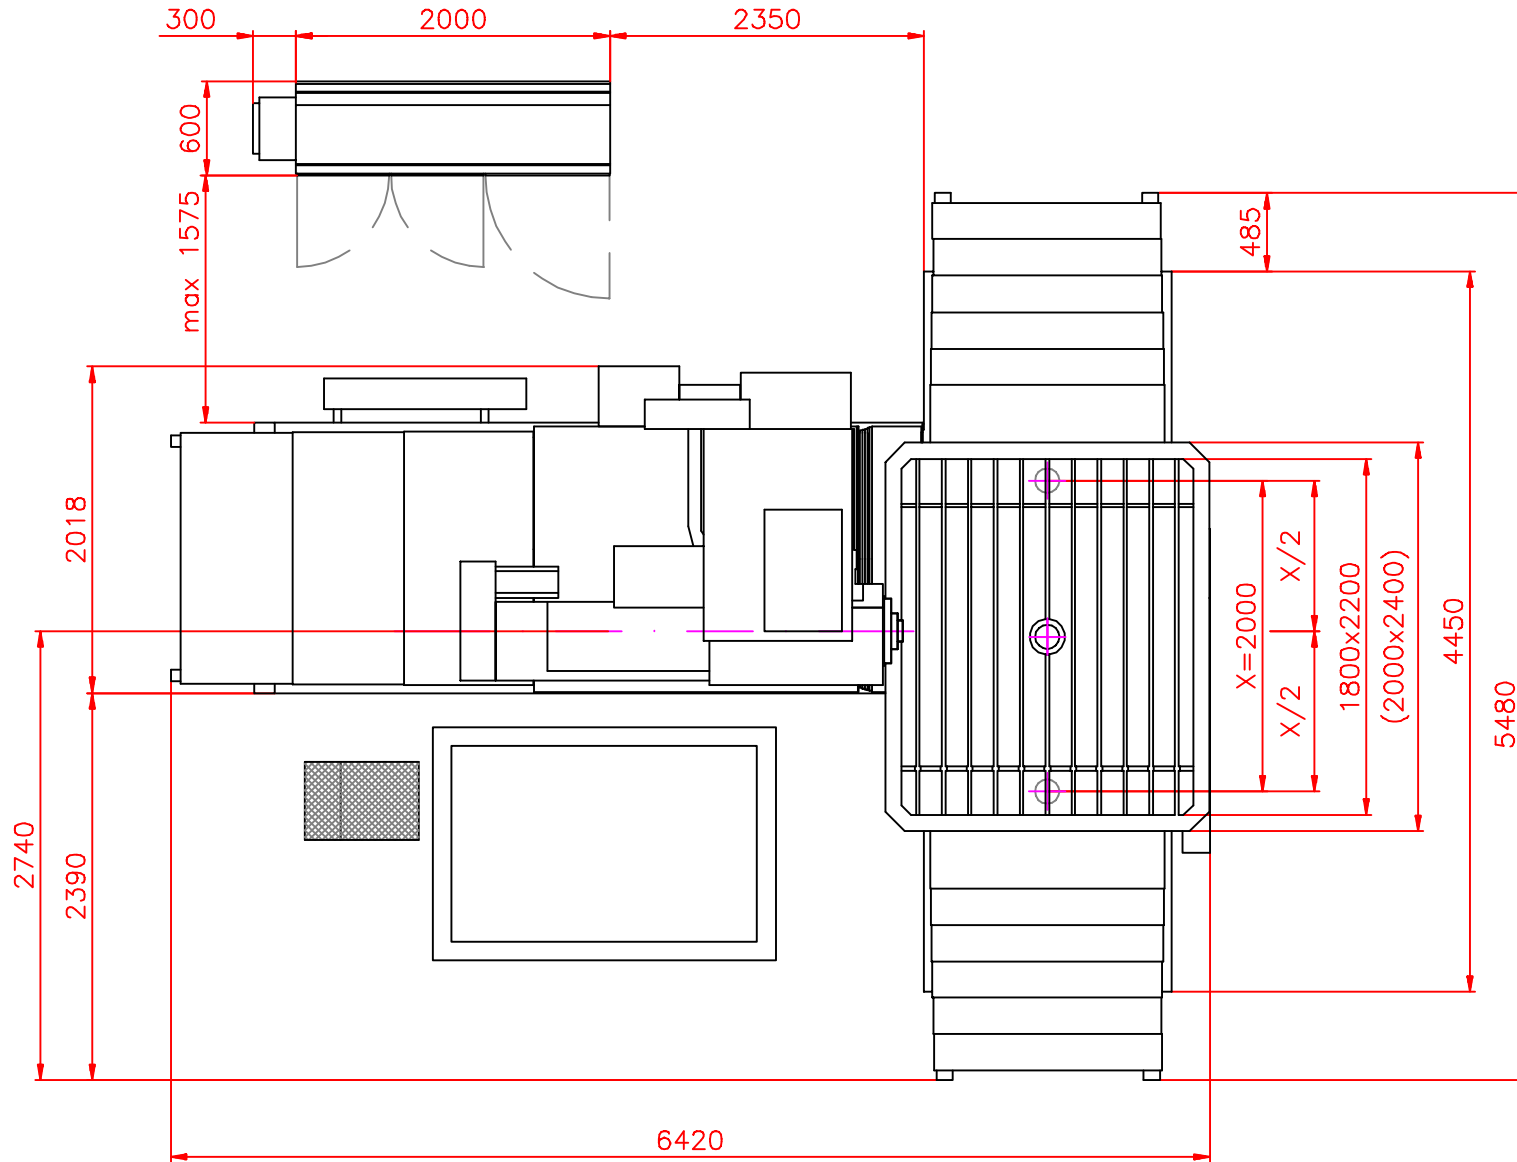

PLATÍ PRO VŠECHNA PROVEDENÍ

Retos ZITAVSKÁ 913 VARNSDORF 407 47	typ	WH13 + WHN13-CNC	kreslil	LITAVA PETR	datum	18.01.2006
	název	ROZMĚROVÝ NÁČRT			obrázek	C-5102c

PLATÍ OD ZAKÁZKY č. 3.542

PLATÍ PRO VŠECHNA PROVEDENÍ

Retos ZITAVSKÁ 913 VARNSDORF 407 47	typ	WH13-WHN13-CNC	kreslil	LITAVA PETR	datum	18.01.2006
	název	ROZMĚROVÝ NÁČRT			obrázek	C-5102d

PLATÍ OD ZAKÁZKY č. 3.542

PLATÍ PRO VŠECHNA PROVEDENÍ SE STOLEM 1800x2200

Retos ZITAVSKÁ 913 VARNSDORF 407 47	typ	WH13.4 + WHN13.4-CNC	kreslil	LITAVA PETR	datum	18.01.2006
	název	ROZMĚROVÝ NÁČRT				obrázek

PLATÍ PRO VŠECHNA PROVEDENÍ SE STOLEM 1800x2200

Retos ZITAVSKÁ 913 VARNSDORF 407 47	typ	WH13.8 + WHN13.8-CNC	kreslil	LITAVA PETR	datum	18.01.2006
	název	ROZMĚROVÝ NÁČRT				obrázek