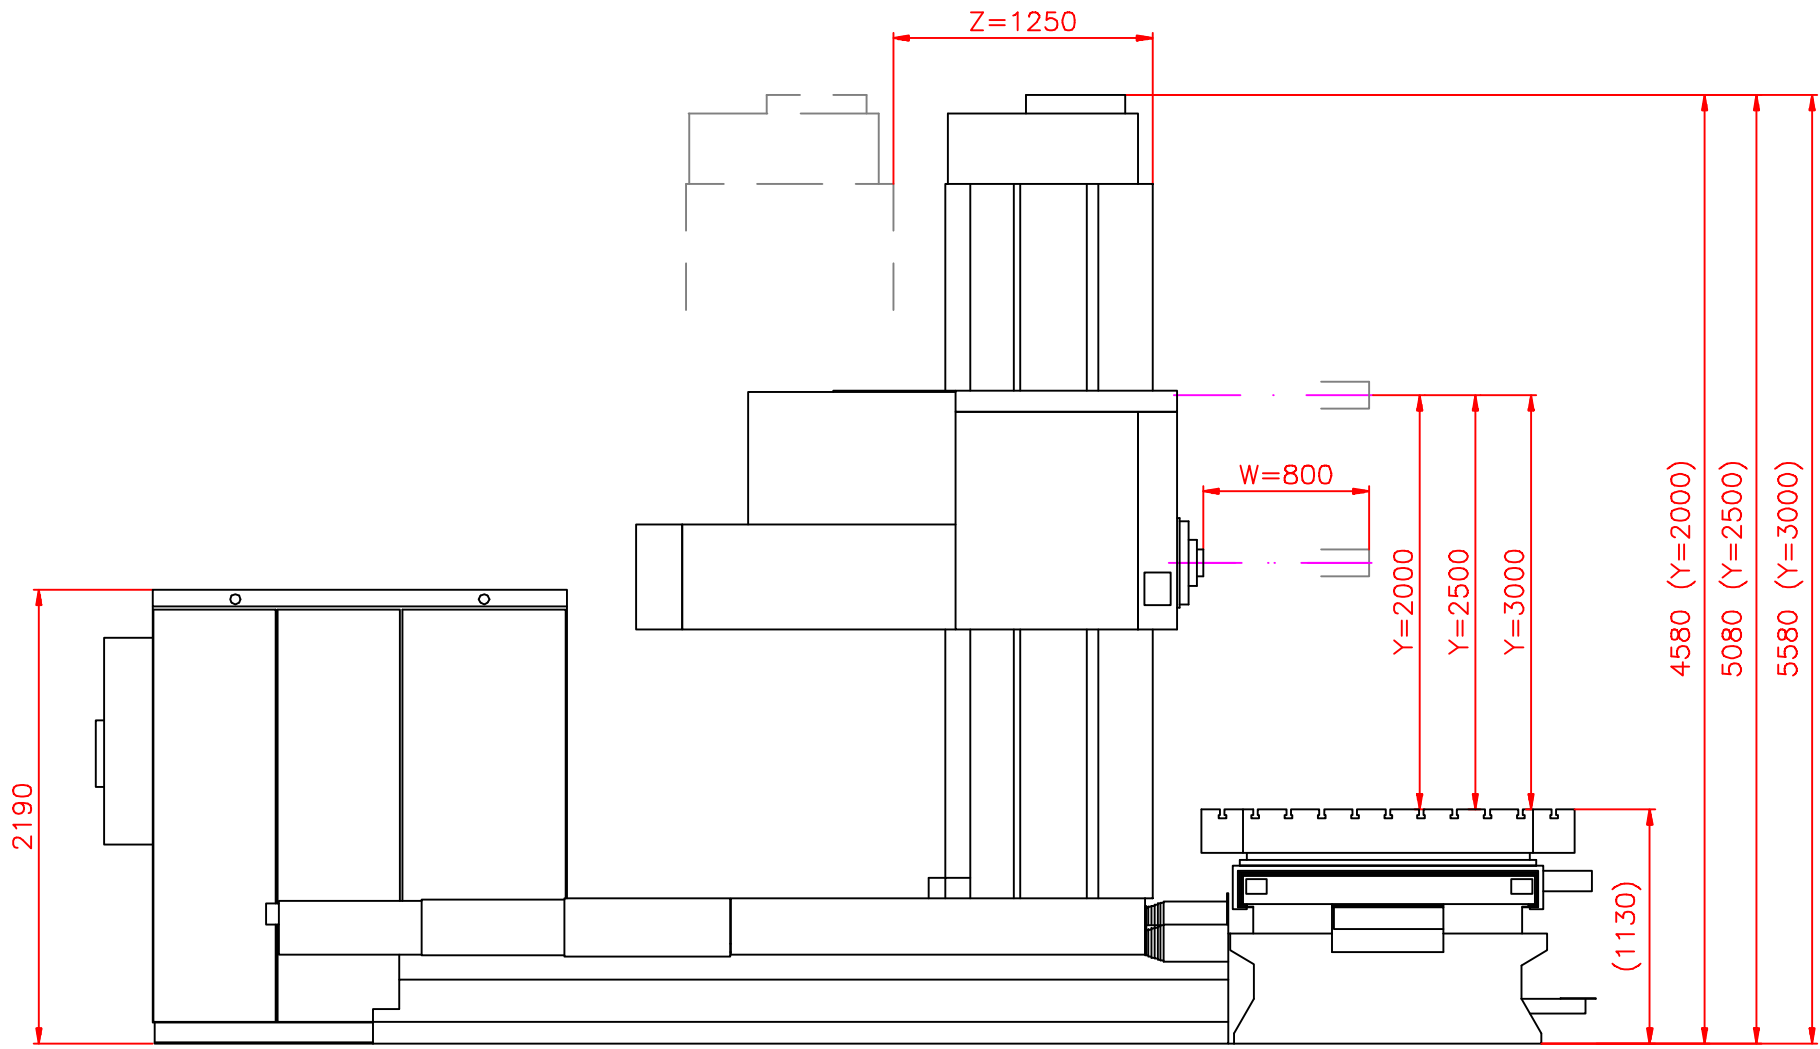

PLATÍ PRO VŠECHNA PROVEDENÍ

Retos ZITAVSKÁ 913 VARNSDORF 407 47	typ	WH13 + WHN13-CNC	kreslil	LITAVA PETR	datum	18.01.2006
	název	ROZMĚROVÝ NÁČRT			obrázek	C-5102c

PLATÍ OD ZAKÁZKY č. 3.542

PLATÍ PRO VŠECHNA PROVEDENÍ

Retos ZITAVSKÁ 913 VARNSDORF 407 47	typ	WH13-WHN13-CNC	kreslil	LITAVA PETR	datum	18.01.2006
	název	ROZMĚROVÝ NÁČRT			obrázek	C-5102d

PLATÍ OD ZAKÁZKY č. 3.542

PLATÍ PRO VŠECHNA PROVEDENÍ SE STOLEM 1800x2200

Retos ZITAVSKÁ 913 VARNSDORF 407 47	typ	WH13.4 + WHN13.4-CNC	kreslil	LITAVA PETR	datum	18.01.2006
	název	ROZMĚROVÝ NÁČRT				obrázek

PLATÍ PRO VŠECHNA PROVEDENÍ SE STOLEM 1800x2200

Retos ZITAVSKÁ 913 VARNSDORF 407 47	typ	WH13.8 + WHN13.8-CNC	kreslil	LITAVA PETR	datum	18.01.2006
	název	ROZMĚROVÝ NÁČRT				obrázek