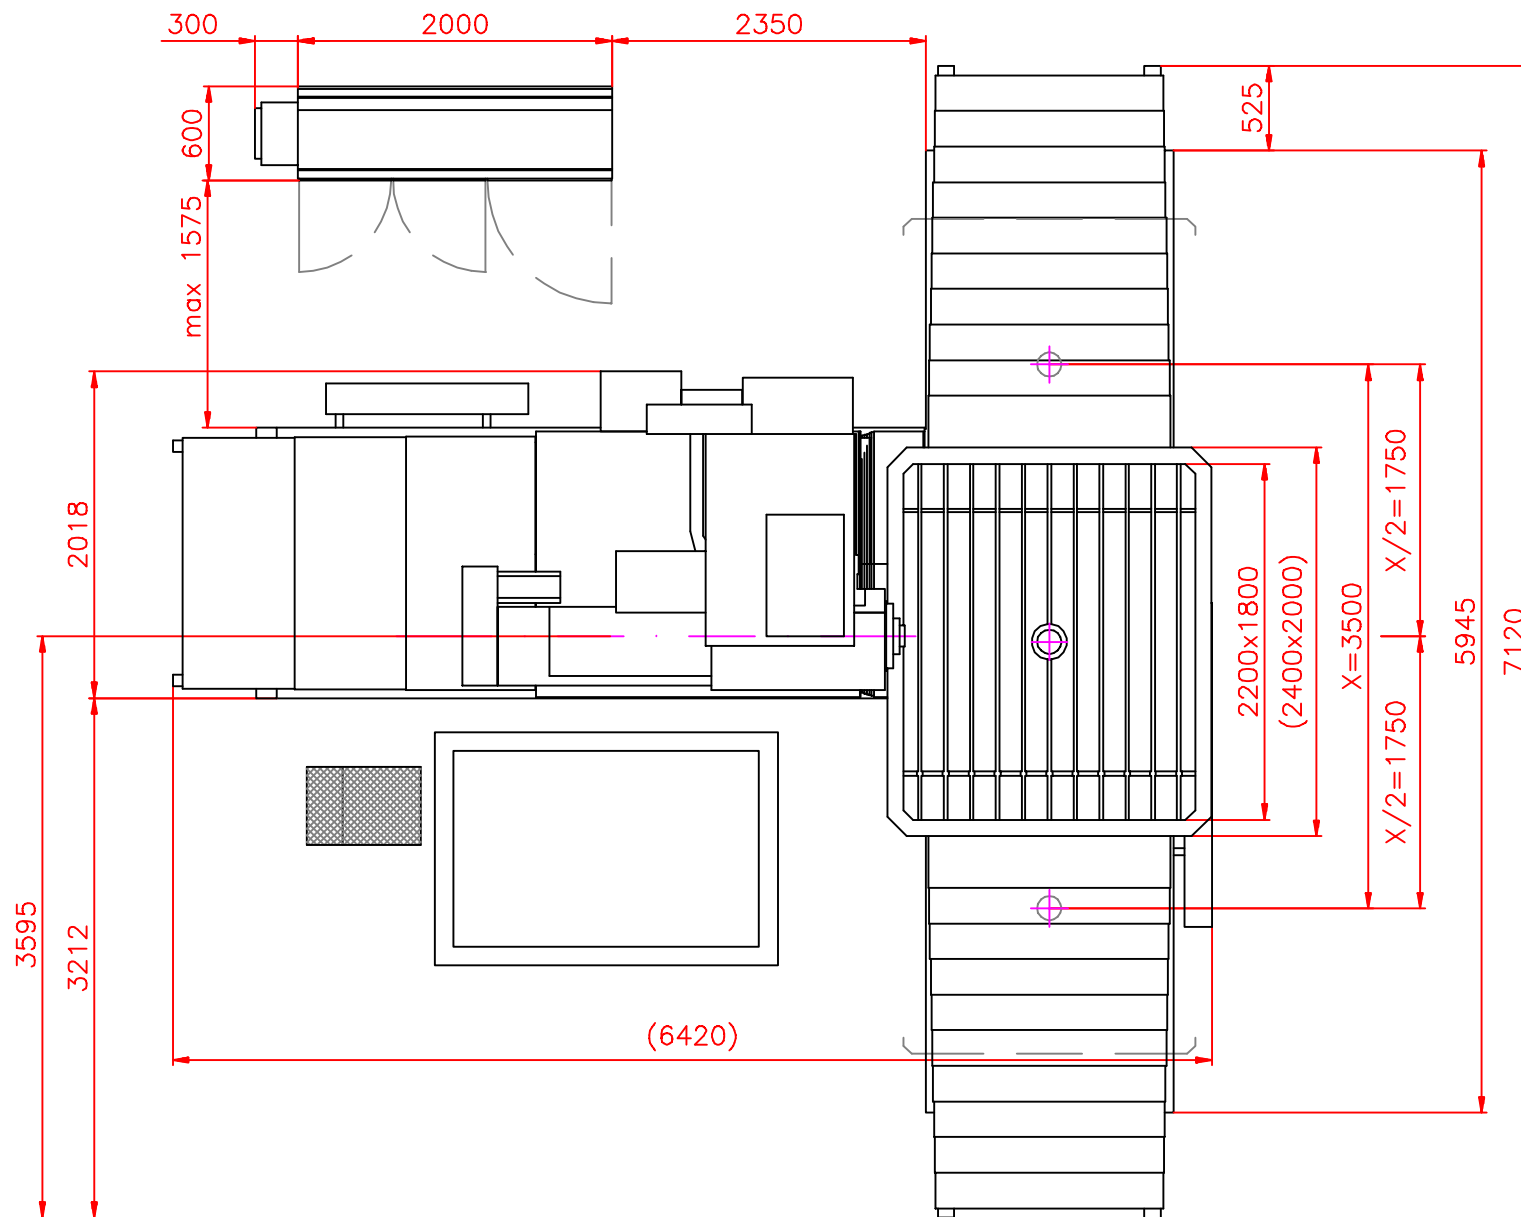

PLATÍ PRO VŠECHNA PROVEDENÍ

Retos ZITAVSKÁ 913 VARNSDORF 407 47	typ	WH13 + WHN13-CNC	kreslil	LITAVA PETR	datum	18.01.2006
	název	ROZMĚROVÝ NÁČRT			obrázek	C-5102c

PLATÍ OD ZAKÁZKY č. 3.542

PLATÍ PRO VŠECHNA PROVEDENÍ

Retos ZITAVSKÁ 913 VARNSDORF 407 47	typ	WH13-WHN13-CNC	kreslil	LITAVA PETR	datum	18.01.2006
	název	ROZMĚROVÝ NÁČRT			obrázek	C-5102d

PLATÍ OD ZAKÁZKY č. 3.542

PLATÍ PRO VŠECHNA PROVEDENÍ SE STOLEM 1800x2200

Retos ZITAVSKÁ 913 VARNSDORF 407 47	typ	WH13.4 + WHN13.4-CNC	kreslil	LITAVA PETR	datum	18.01.2006
	název	ROZMĚROVÝ NÁČRT				obrázek

PLATÍ PRO VŠECHNA PROVEDENÍ SE STOLEM 1800x2200

Retos ZITAVSKÁ 913 VARNSDORF 407 47	typ	WH13.8 + WHN13.8-CNC	kreslil	LITAVA PETR	datum	18.01.2006
	název	ROZMĚROVÝ NÁČRT				obrázek