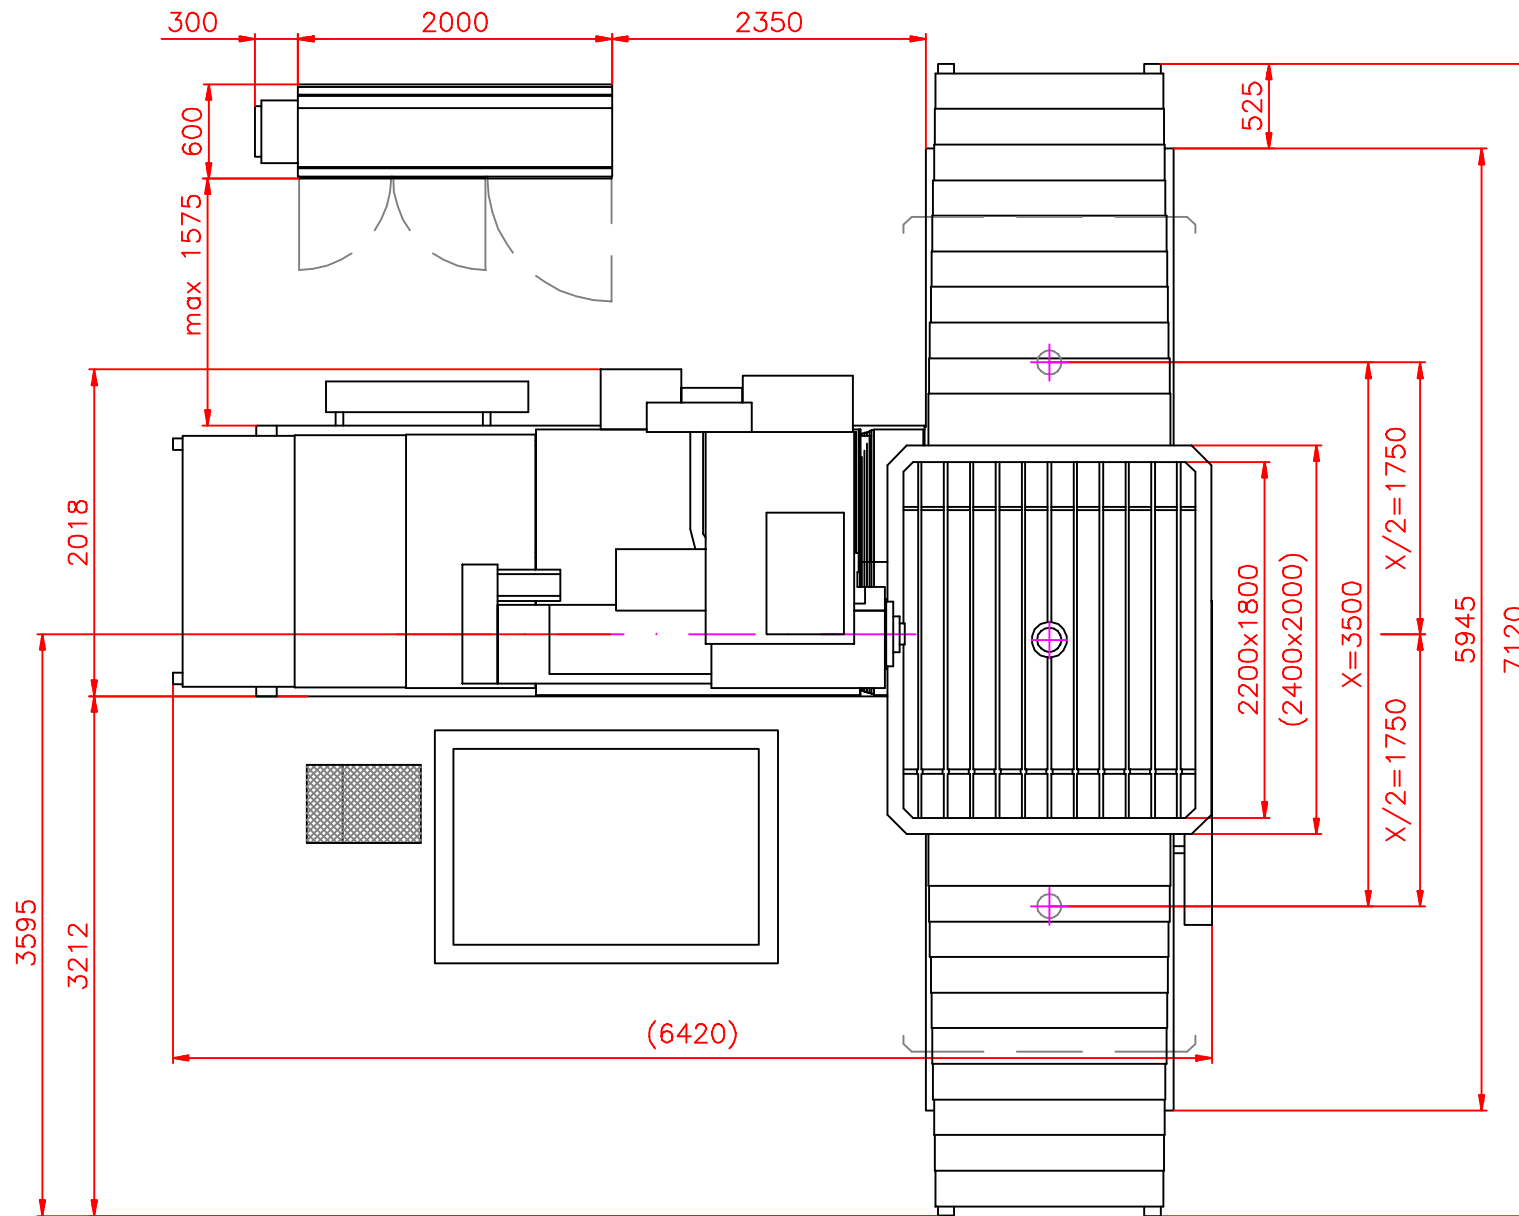

GILT FÜR ALLE AUSFÜHRUNGEN

Retos ZITAVSKÁ 913 VARNSDORF 407 47	typ	WH13 + WHN13-CNC	kreslil	LITAVA PETR	datum	18.01.2006
	název	MASSZEICHNUNG				obrázek

PLATÍ OD ZAKÁZKY č. 3.542

GILT FÜR ALLE AUSFÜHRUNGEN

Retos ZITAVSKÁ 913 VARNSDORF 407 47	typ	WH13-WHN13-CNC	kreslil	LITAVA PETR	datum	18.01.2006
	název	MASSZEICHNUNG			obrázek	C-5102d

PLATÍ OD ZAKÁZKY č. 3.542

GILT FÜR ALLE AUSFÜHRUNGEN MIT DEM TISCH 1800x2200

Retos ZITAVSKÁ 913 VARNSDORF 407 47	typ	WH13.8 + WHN13.8-CNC	kreslil	LITAVA PETR	datum	18.01.2006
	název	MASSZEICHNUNG				obrázek

GILT FÜR ALLE AUSFÜHRUNGEN MIT DEM TISCH 1800x1800

Retos ZITAVSKÁ 913 VARNSDORF 407 47	typ	WH13.8 + WHN13.8-CNC	kreslil	LITAVA PETR	datum	18.01.2006
	název	MASSZEICHNUNG				obrázek