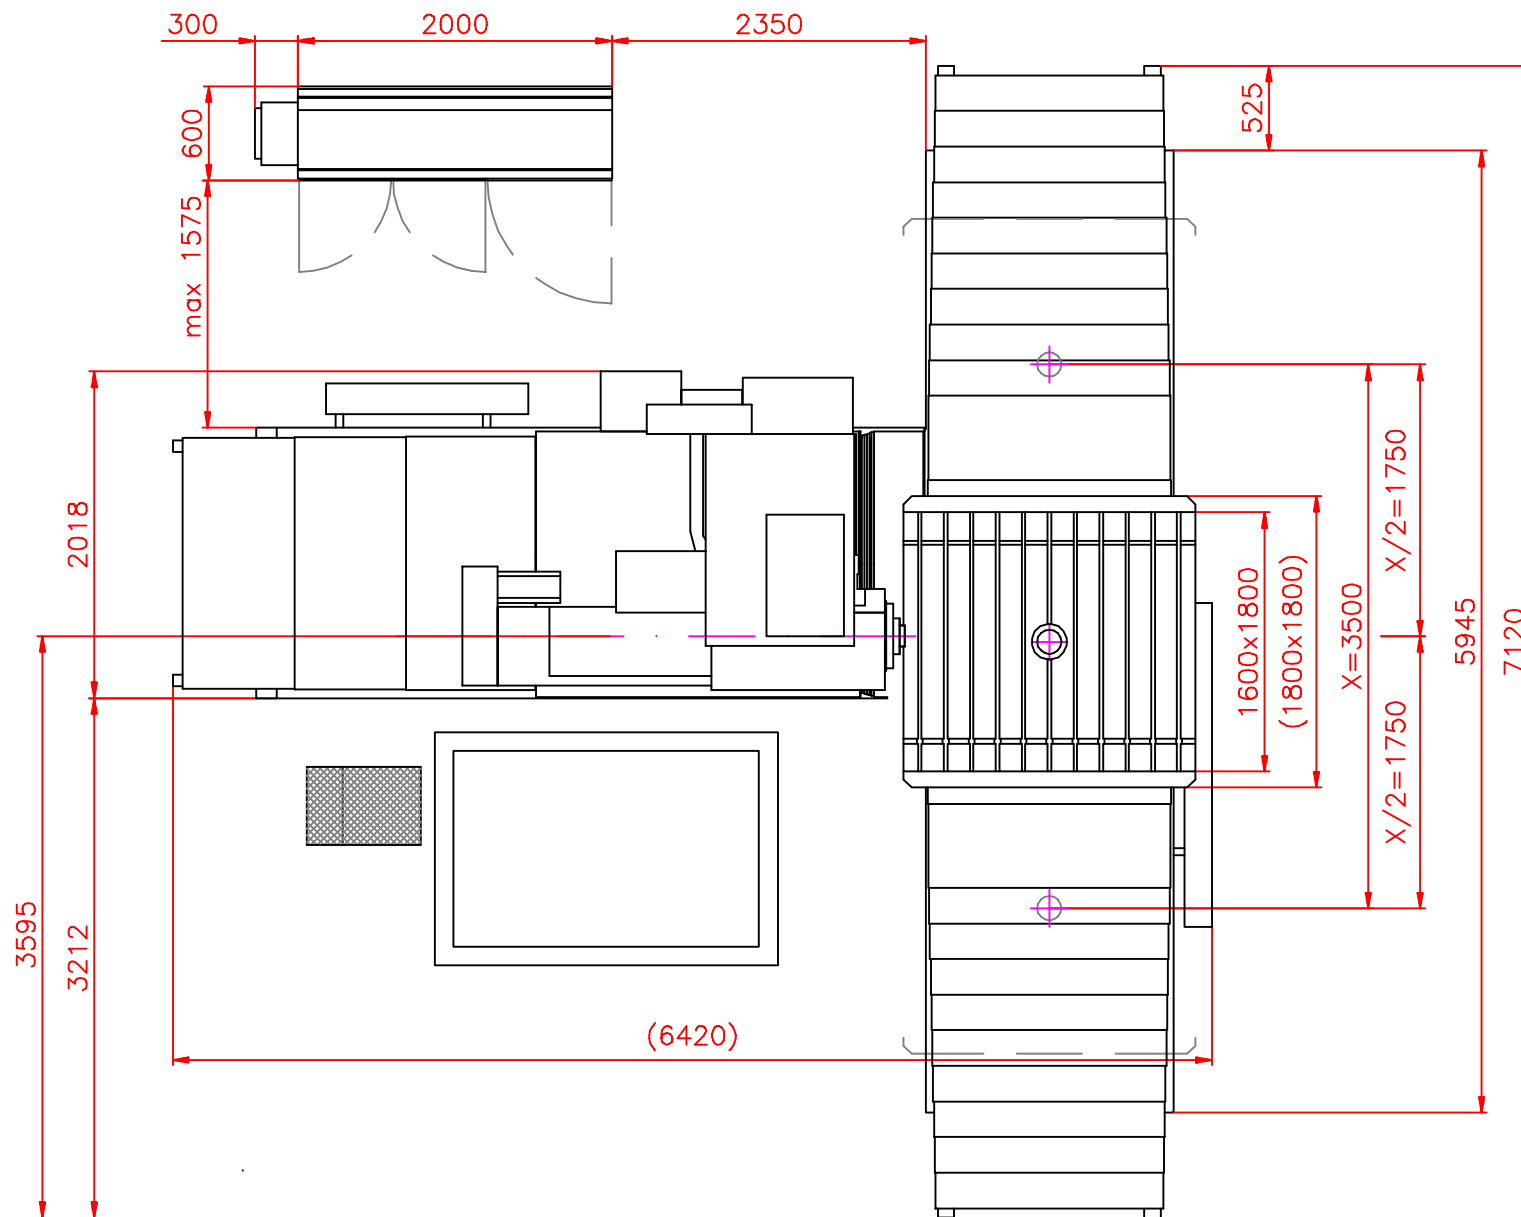

GILT FÜR ALLE AUSFÜHRUNGEN

Retos ZITAVSKÁ 913 VARNSDORF 407 47	typ	WH13 + WHN13-CNC	kreslil	LITAVA PETR	datum	18.01.2006
	název	MASSZEICHNUNG				obrázek

PLATÍ OD ZAKÁZKY č. 3.542

GILT FÜR ALLE AUSFÜHRUNGEN

Retos ZITAVSKÁ 913 VARNSDORF 407 47	typ	WH13-WHN13-CNC	kreslil	LITAVA PETR	datum	18.01.2006
	název	MASSZEICHNUNG			obrázek	C-5102d

PLATÍ OD ZAKÁZKY č. 3.542

GILT FÜR ALLE AUSFÜHRUNGEN MIT DEM TISCH 1800x2200

Retos ZITAVSKÁ 913 VARNSDORF 407 47	typ	WH13.8 + WHN13.8-CNC	kreslil	LITAVA PETR	datum	18.01.2006
	název	MASSZEICHNUNG				obrázek

GILT FÜR ALLE AUSFÜHRUNGEN MIT DEM TISCH 1800x1800

Retos ZITAVSKÁ 913 VARNSDORF 407 47	typ	WH13.8 + WHN13.8-CNC	kreslil	LITAVA PETR	datum	18.01.2006
	název	MASSZEICHNUNG				obrázek