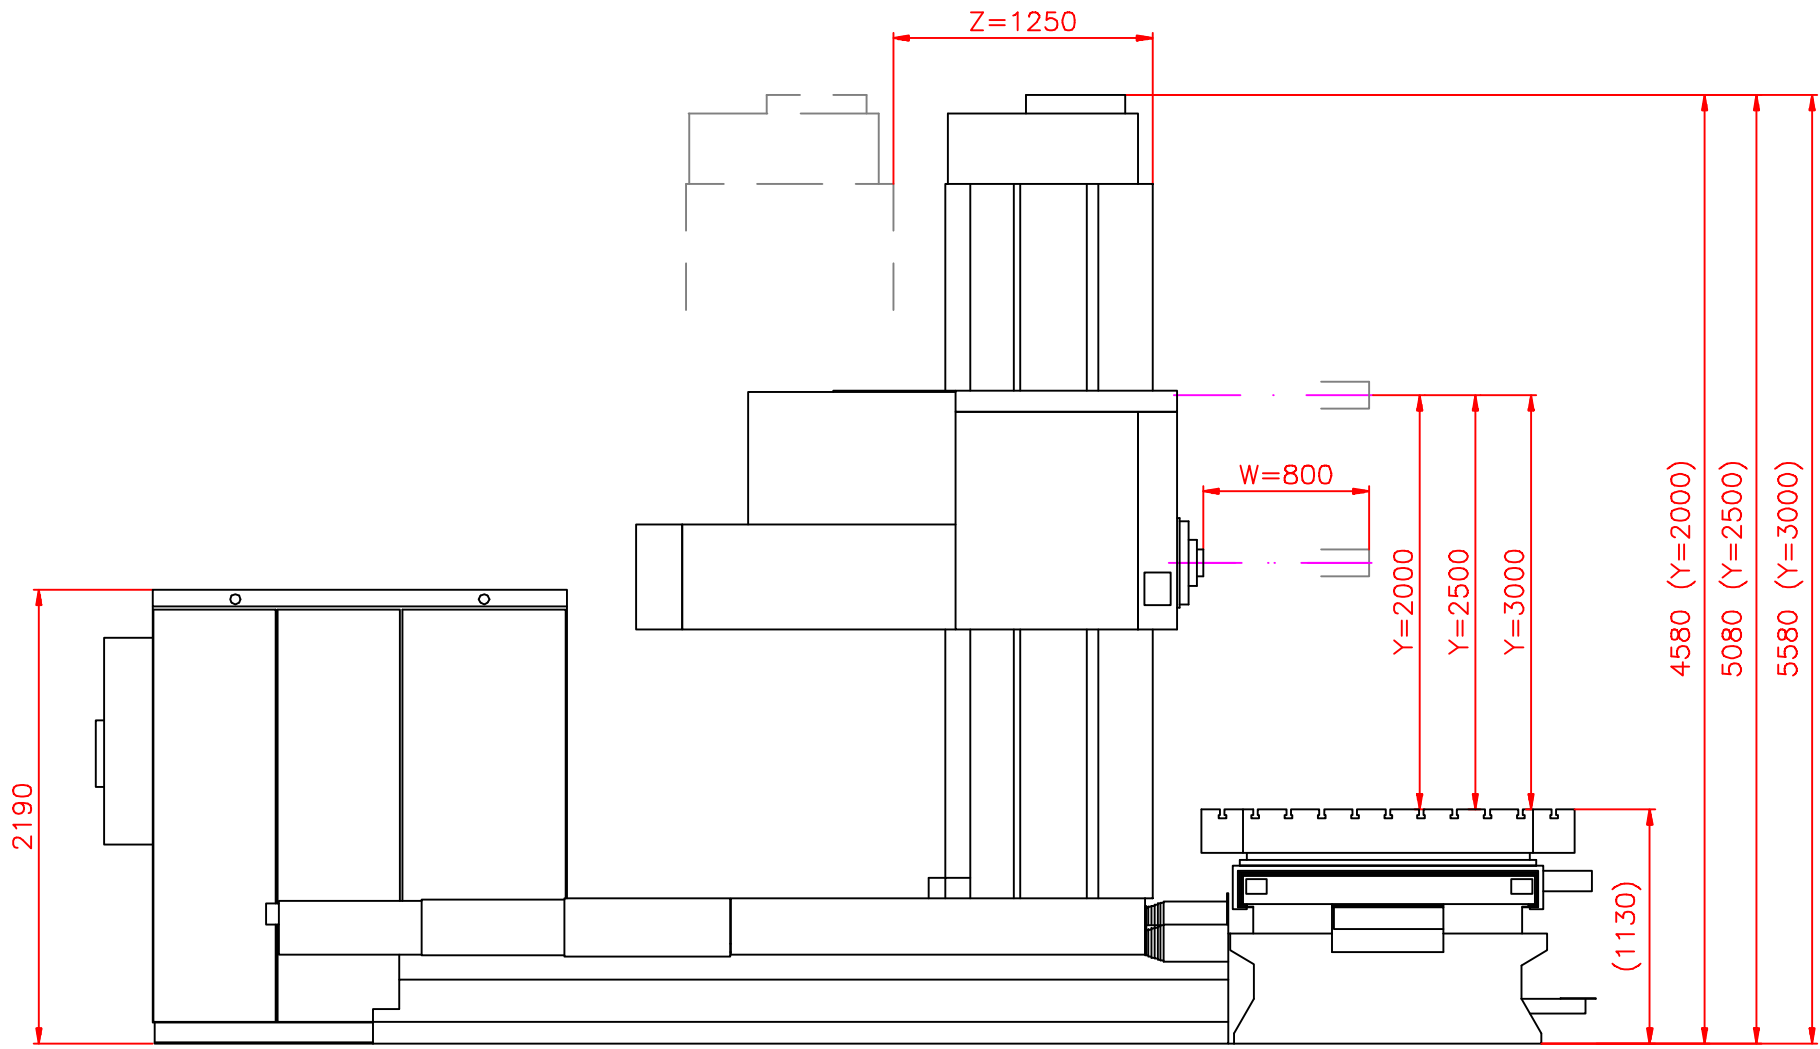

GILT FÜR ALLE AUSFÜHRUNGEN

Retos ZITAVSKÁ 913 VARNSDORF 407 47	typ	WH13 + WHN13-CNC	kreslil	LITAVA PETR	datum	18.01.2006
	název	MASSZEICHNUNG				obrázek

PLATÍ OD ZAKÁZKY č. 3.542

GILT FÜR ALLE AUSFÜHRUNGEN

Retos ZITAVSKÁ 913 VARNSDORF 407 47	typ	WH13-WHN13-CNC	kreslil	LITAVA PETR	datum	18.01.2006
	název	MASSZEICHNUNG			obrázek	C-5102d

PLATÍ OD ZAKÁZKY č. 3.542

GILT FÜR ALLE AUSFÜHRUNGEN MIT DEM TISCH 1800x2200

Retos ZITAVSKÁ 913 VARNSDORF 407 47	typ	WH13.8 + WHN13.8-CNC	kreslil	LITAVA PETR	datum	18.01.2006
	název	MASSZEICHNUNG				obrázek

GILT FÜR ALLE AUSFÜHRUNGEN MIT DEM TISCH 1800x1800

Retos ZITAVSKÁ 913 VARNSDORF 407 47	typ	WH13.8 + WHN13.8-CNC	kreslil	LITAVA PETR	datum	18.01.2006
	název	MASSZEICHNUNG				obrázek