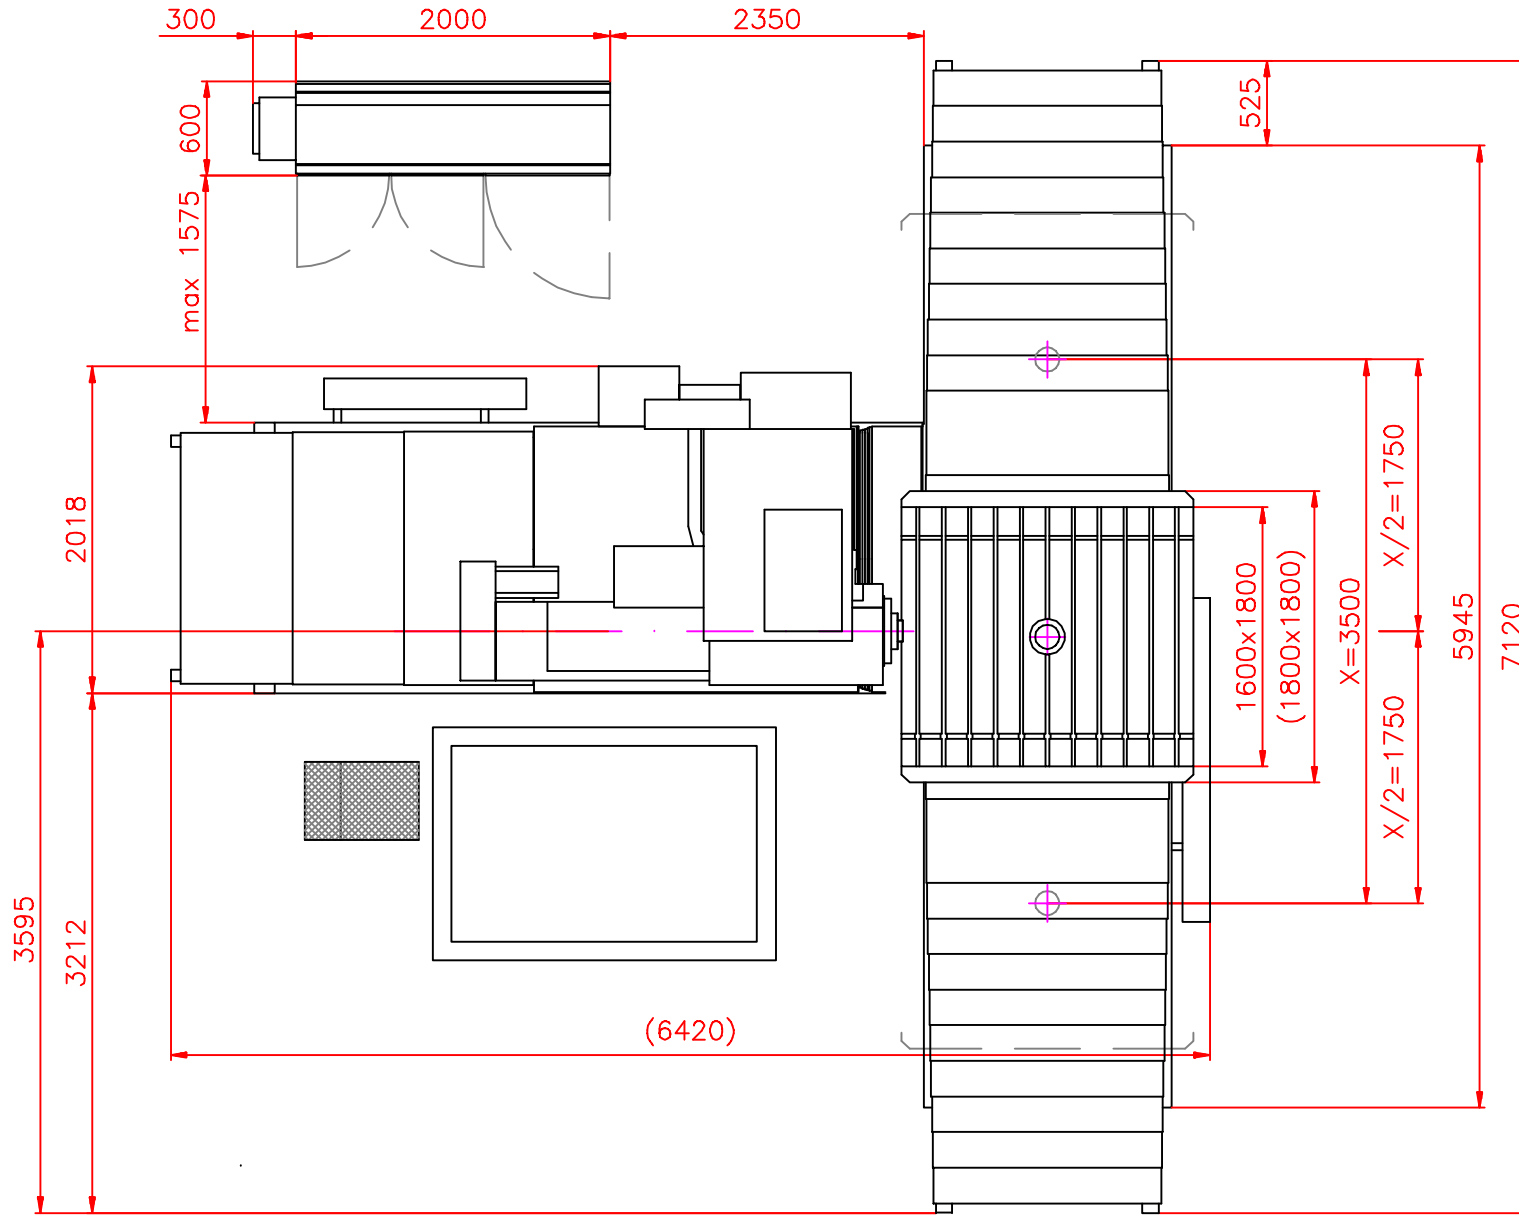

VALID FOR ALL VERSIONS

Retos ZITAVSKÁ 913 VARNSDORF 407 47	typ	WH13 + WHN13-CNC	kreslil	LITAVA PETR	datum	18.01.2006
	název	DIMENSIONAL SKETCH			obrázek	C-5102c

PLATÍ OD ZAKÁZKY č. 3.542

VALID FOR ALL VERSIONS

Retos ZITAVSKÁ 913 VARNSDORF 407 47	typ	WH13-WHN13-CNC	kreslil	LITAVA PETR	datum	18.01.2006
	název	DIMENSIONAL SKETCH			obrázek	C-5102d

PLATÍ OD ZAKÁZKY č. 3.542

VALID FOR ALL VERSIONS WITH THE TABLE 1800x2200

Retos ZITAVSKÁ 913 VARNSDORF 407 47	typ	WH13.8 + WHN13.8-CNC	kreslil	LITAVA PETR	datum	18.01.2006
	název	DIMENSIONAL SKETCH				obrázek

VALID FOR ALL VERSIONS WITH THE TABLE 1800x1800

Retos ZITAVSKÁ 913 VARNSDORF 407 47	typ	WH13.8 + WHN13.8-CNC	kreslil	LITAVA PETR	datum	18.01.2006
	název	DIMENSIONAL SKETCH				obrázek