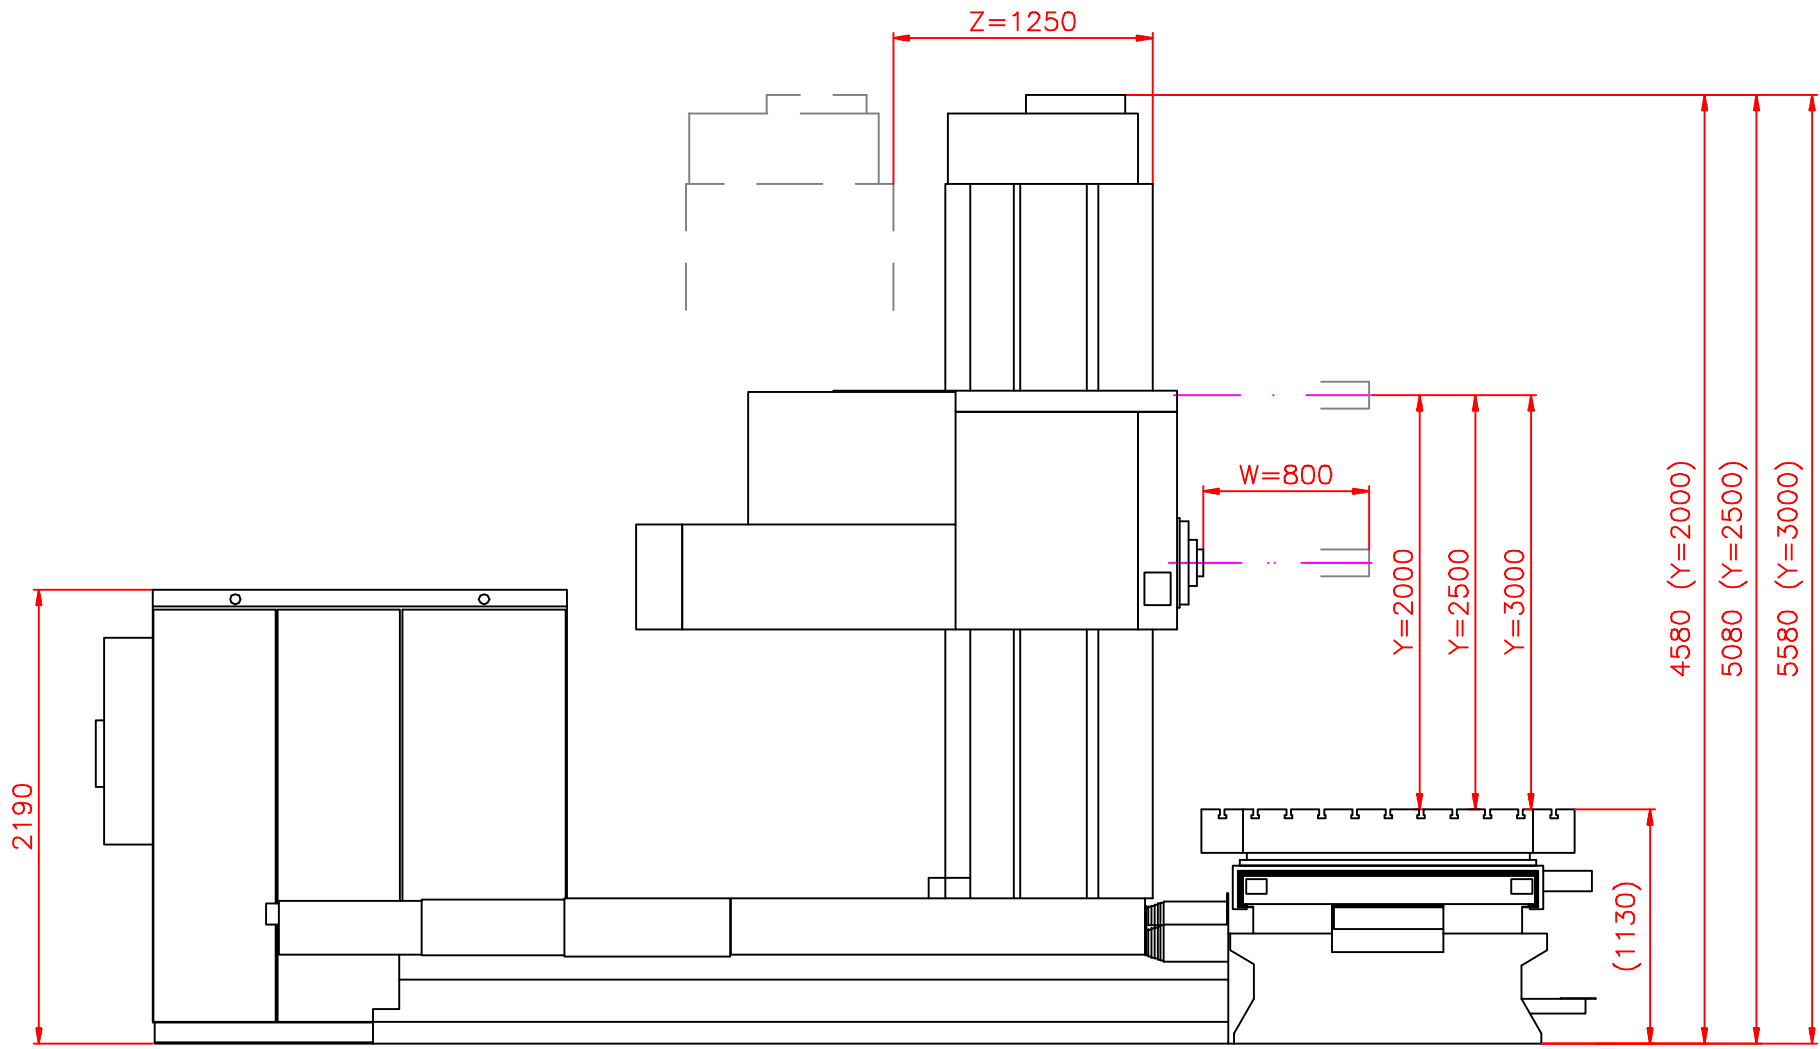

VALID FOR ALL VERSIONS

Retos ZITAVSKÁ 913 VARNSDORF 407 47	typ	WH13 + WHN13-CNC	kreslil	LITAVA PETR	datum	18.01.2006
	název	DIMENSIONAL SKETCH			obrázek	C-5102c

PLATÍ OD ZAKÁZKY č. 3.542

VALID FOR ALL VERSIONS

Retos ZITAVSKÁ 913 VARNSDORF 407 47	typ	WH13-WHN13-CNC	kreslil	LITAVA PETR	datum	18.01.2006
	název	DIMENSIONAL SKETCH			obrázek	C-5102d

PLATÍ OD ZAKÁZKY č. 3.542

VALID FOR ALL VERSIONS WITH THE TABLE 1800x2200

Retos ZITAVSKÁ 913 VARNSDORF 407 47	typ	WH13.8 + WHN13.8-CNC	kreslil	LITAVA PETR	datum	18.01.2006
	název	DIMENSIONAL SKETCH				obrázek

VALID FOR ALL VERSIONS WITH THE TABLE 1800x1800

Retos ZITAVSKÁ 913 VARNSDORF 407 47	typ	WH13.8 + WHN13.8-CNC	kreslil	LITAVA PETR	datum	18.01.2006
	název	DIMENSIONAL SKETCH				obrázek