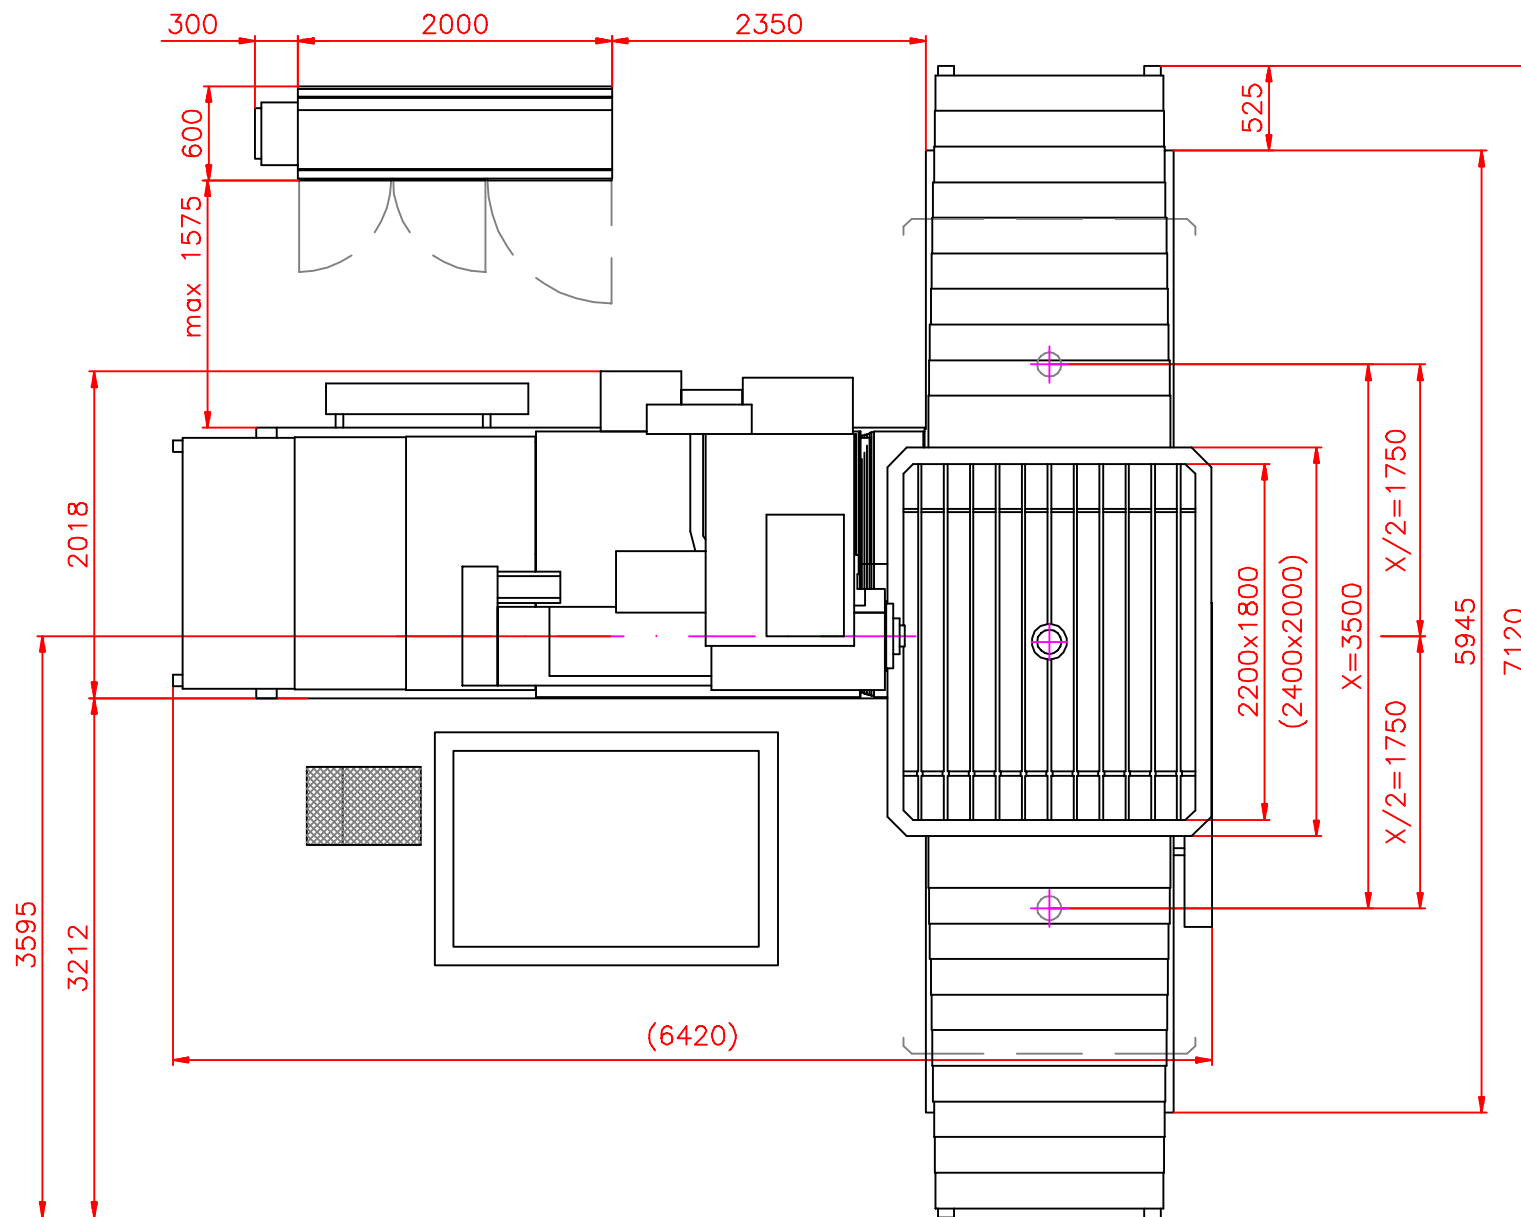

VALID FOR ALL VERSIONS

Retos ZITAVSKÁ 913 VARNSDORF 407 47	typ	WH13 + WHN13-CNC	kreslil	LITAVA PETR	datum	18.01.2006
	název	DIMENSIONAL SKETCH			obrázek	C-5102c

PLATÍ OD ZAKÁZKY č. 3.542

VALID FOR ALL VERSIONS

Retos ZITAVSKÁ 913 VARNSDORF 407 47	typ	WH13-WHN13-CNC	kreslil	LITAVA PETR	datum	18.01.2006
	název	DIMENSIONAL SKETCH			obrázek	C-5102d

PLATÍ OD ZAKÁZKY č. 3.542

VALID FOR ALL VERSIONS WITH THE TABLE 1800x2200

Retos ZITAVSKÁ 913 VARNSDORF 407 47	typ	WH13.8 + WHN13.8-CNC	kreslil	LITAVA PETR	datum	18.01.2006
	název	DIMENSIONAL SKETCH				obrázek

VALID FOR ALL VERSIONS WITH THE TABLE 1800x1800

Retos ZITAVSKÁ 913 VARNSDORF 407 47	typ	WH13.8 + WHN13.8-CNC	kreslil	LITAVA PETR	datum	18.01.2006
	název	DIMENSIONAL SKETCH				obrázek