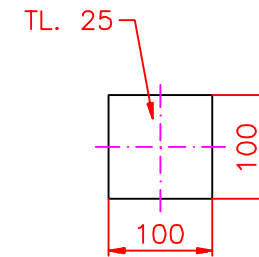

DESKA A – 13ks

DESKA B – 5ks

PLATÍ PRO KOTEVNÍ ŠROUBY HILTI

	typ	W75	kreslil	LITAVA PETR	datum	23.01.2006
	název	ZÁKLADOVÝ PLÁN			obrázek	C-3600a