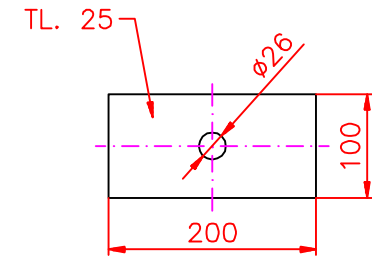

DESKA A – 13ks

DESKA B – 5ks

PLATÍ PRO KOTEVNÍ ŠROUBY HILTI

	typ	W75	kreslil	LITAVA PETR	datum	23.01.2006
	název	ZÁKLADOVÝ PLÁN			obrázek	C-3600a